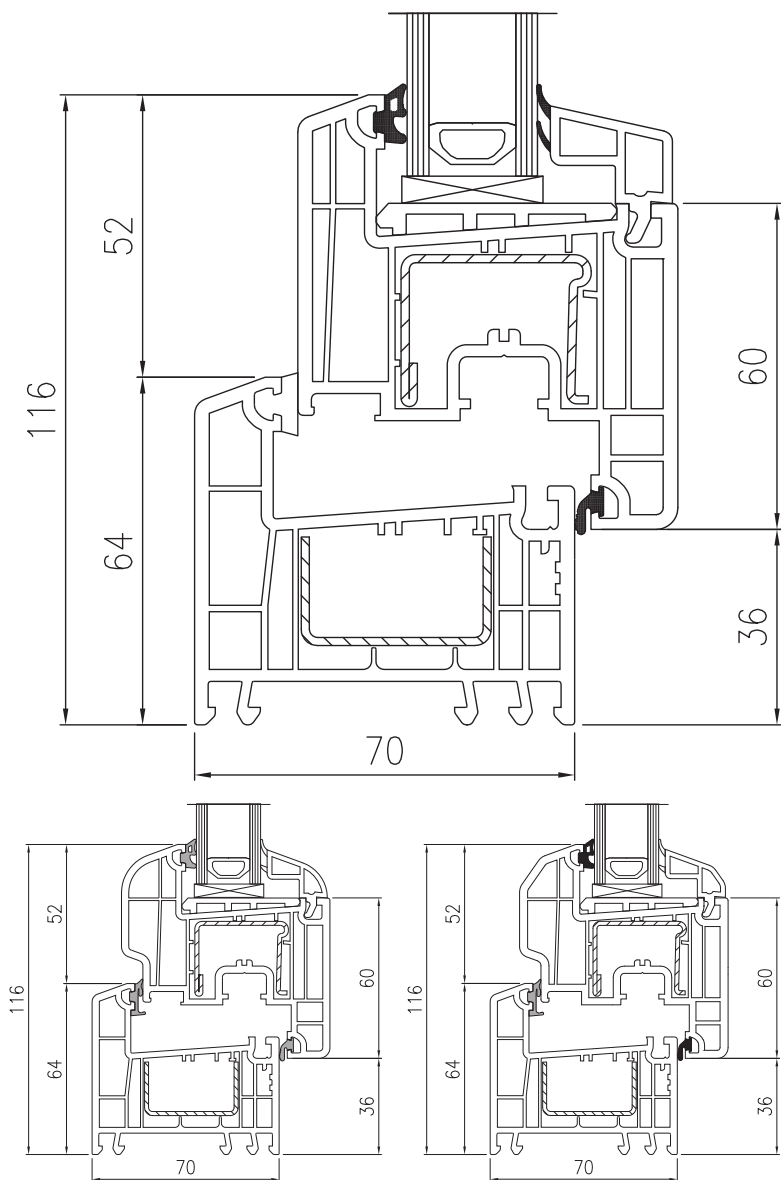

CHARAKTERISTIKA	HODNOTY / INFORMÁCIE
System	REHAU® Euro-Design 70®
Počet komôr	5
Hĺbka rámu	70 mm
Hĺbka krídla	70 / 80 mm
Počet tesnení	2
Súčiniteľ prechodu tepla	$U_w = 1,3 - 1,4 \text{ W}/(\text{m}^2 \cdot \text{K})^*$ $U_w = 0,99 - 1,1 \text{ W}/(\text{m}^2 \cdot \text{K})^{**}$
Zvuková izolácia	34 - 45 dB
Vodotesnosť	E1200
Odolnosť proti zaťaženiu vetrom	Trieda C5
Prievzdušnosť	Trieda 4
Sklo pre okná (štandard)	4/16/4 nízkoemisívne CLIMAPLUS® $U_g 1,1$
Krídlo s mikroventiláciou	áno
Standardná farba	biela a farby podľa výberu

* podľa typu dvojskla a dištančného rámika

** podľa typu trojskla a dištančného rámika

Profilový systém

REHAU® systém EURO DESIGN 70® $U_f=1,3 \text{ W}/(\text{m}^2 \cdot \text{K})$. Päťkomorový profil s dvomi dorazovými tesneniami sivej farby pri bielych a čiernej farby pri farebných oknách. Tvary krídla: oblé, hranaté a skosené.

Funkčnosť a dizajn

Dizajn okna prispôsobený európskym štandardom. Možnosť pevného zasklenia, otváracé, sklopné, otváravo-sklopné a sklopno-posuvné. V ponuke je viac tvarov krídel, ktoré štýlovo zdôraznia atmosféru vášho bývania.

Farby a povrchová úprava

Štandardné okno vyrábané s povrchom hladkým bielym - RAL podobná 9016, jemne štruktúrovaný s fóliou (pozri tabuľku aktuálnych farieb) alebo s AL klipmi vo farbe RAL podľa výberu.

Zasklenie a výplne

Štandardné vyhotovenie s izolačným dvojsklom CLIMAPLUS® Ultra N 4-16-4 $U_g=1,1 \text{ W}/(\text{m}^2 \cdot \text{K})$, možnosť $U_g=1,0 \text{ W}/(\text{m}^2 \cdot \text{K})$ alebo s izolačným trojsklom CLIMATOP® Ultra N 4-12-4-12-4 $U_g=0,7 \text{ W}/(\text{m}^2 \cdot \text{K})$, možnosť $U_g=0,6 \text{ W}/(\text{m}^2 \cdot \text{K})$ s AL alebo teplým rámikom.

Zasklievacie lišty

Tvary lišt podľa tvaru krídla: oblé, hranaté a skosené.

Kovanie

Celoobvodové kovanie GU® UNI-JET povrchová úprava titán zinok značkový výrobok, nastaviteľný rohový a nožnicový pánt, nastaviteľné hrúbikové uzatváracie body. V štandardnej výbave OS okna sú dva bezpečnostné uzatváracie body, trojpolohové štrbinové vetranie a poistka proti chybej manipulácii. Okenná kľučka farba podľa požiadavky a krytky kovania biele, hnedé, strieborné a zlaté.

Starostlivosť a údržba

Poskytujeme 2-ročnú záruku pri dodávke bez montáže a 5-ročnú záruku pri dodávke s montážou. Podmienkou záruky je pravidelná údržba podľa návodu na použitie.